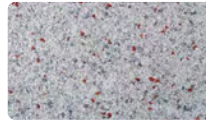

der Körnung 2-4mm **wahlweise in Hellgrau oder Cremefarben.** Versetzt mit Halbedelsteinen, auch als Heilsteine bekannt, erhält dieser einmalige Boden seine Besonderheit.

Die verwendeten Heilsteine werden vom Inhaber persönlich ausgesucht, handverlesen und in einem **schonenden Verfahren in liebevoller Handarbeit** in die Marmorix[®] Exclusiv-Bodenfliesen eingearbeitet. Jede Fliese (50x50cm) ist ein Unikat. So wie das Ambiente bei Ihnen zu Hause.

Auch das Einarbeiten von: Rosenquarz, Carneol und einer Gesteinsmischung ("Edle Vielfalt") sind möglich. Ebenso andere Grundfarben des Marmors können wir anbieten. Fragen Sie uns danach.

MARMORIX[®]-BODEN FEUER

Heilstein Jaspis

Edler hellgrauer Marmor (Körnung 2-4mm) versetzt mit dem Heilstein (Halbedelstein) **Jaspis**

◆ **Jaspis:** Das kräftige Rot des Jaspis wird manchmal durch dunkle Hämatit- oder andere helle Einschlüsse unterbrochen. Das Wort *Jaspis* leitet sich über das lateinische Wort für „gesprenkelter Stein“ ab.

MARMORIX[®]-BODEN WASSER

Heilstein Sodalith

Edler hellgrauer Marmor (Körnung 2-4mm) versetzt mit dem Heilstein (Halbedelstein) **Sodalith**

◆ **Sodalith:** Der Stein kommt in allen Blautönen vor, von einer graublauen bis dunkelblaue Färbung, teilweise mit weißen Einschlüssen.