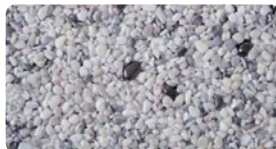

der Körnung 2-4mm **wahlweise in Hellgrau oder Cremefarben.** Versetzt mit Halbedelsteinen, auch als Heilsteine bekannt, erhält dieser einmalige Boden seine Besonderheit.

Die verwendeten Heilsteine werden vom Inhaber persönlich ausgesucht, handverlesen und in einem **schonenden Verfahren in liebevoller Handarbeit** in die Marmorix[®] Exclusiv-Bodenfliesen eingearbeitet. Jede Fliese (50x50cm) ist ein Unikat. So wie das Ambiente bei Ihnen zu Hause.

Auch das Einarbeiten von: Rosenquarz, Carneol und einer Gesteinsmischung ("Edle Vielfalt") sind möglich. Ebenso andere Grundfarben des Marmors können wir anbieten. Fragen Sie uns danach.

MARMORIX[®]-BODEN FEUER

MARMORIX[®]-BODEN HOLZ

Heilstein Lignum

Edler hellgrauer Marmor (Körnung 2-4mm) versetzt mit dem Heilstein (Halbedelstein) **Lignum**

◆ **Lignum:** Der Stein schimmert in unterschiedlichen Brauntönen und weist viele helle Färbungen auf. Der Halbedelstein Lignum wird auch "Steinholz" genannt.

MARMORIX[®]-BODEN METALL

Heilstein Hämatit

Edler hellgrauer Marmor (Körnung 2-4mm) versetzt mit dem Heilstein (Halbedelstein) **Hämatit**

◆ **Hämatit:** Der Stein ist normalerweise undurchsichtig und nur in sehr dünnen Blättchen rötlich durchscheinend. Nach der Politur erhält er seinen metallischen Glanz.