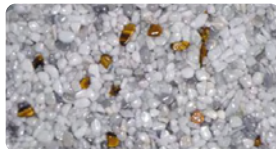

Auch das Einarbeiten von: Rosenquarz, Carneol und einer Gesteinsmischung ("Edle Vielfalt") sind möglich. Ebenso andere Grundfarben des Marmors können wir anbieten. Fragen Sie uns danach.

MARMORIX[®]-BODEN FEUER

MARMORIX[®]-BODEN WASSER

Heilstein Sodalith

Edler hellgrauer Marmor (Körnung 2-4mm) versetzt mit dem Heilstein (Halbedelstein) **Sodalith**

◆ **Sodalith:** Der Stein kommt in allen Blautönen vor, von einer graublauen bis dunkelblaue Färbung, teilweise mit weißen Einschlüssen.

MARMORIX[®]-BODEN LUFT

Heilstein Aventurin

Edler hellgrauer Marmor (Körnung 2-4mm) versetzt mit dem Heilstein (Halbedelstein) **Aventurin**

◆ **Aventurin:** Der Aventurin ist ein grünlicher schwach transparenter Quarz. Einlagerungen von Glimmerschüppchen schenken dem Stein einen attraktiven leicht metallischen Glanz.

MARMORIX[®]-BODEN ERDE

Heilstein Tigerauge

Edler hellgrauer Marmor (Körnung 2-4mm) versetzt mit dem Heilstein (Halbedelstein) **Tigerauge**

◆ **Tigerauge:** Das gelbbraune bis rotbraune Tigerauge ist eine Varietät von Quarz. Er entsteht durch Verwitterung. Sein Schimmer mit goldenem Glanz wird als "Katzenaugeneffekt" bezeichnet.