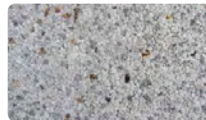

Auch das Einarbeiten von: Rosenquarz, Carneol und einer Gesteinsmischung ("Edle Vielfalt") sind möglich. Ebenso andere Grundfarben des Marmors können wir anbieten. Fragen Sie uns danach.

MARMORIX[®]-BODEN FEUER

MARMORIX[®]-BODEN WASSER

Heilstein Sodalith

Edler hellgrauer Marmor (Körnung 2-4mm) versetzt mit dem Heilstein (Halbedelstein) **Sodalith**

◆ **Sodalith:** Der Stein kommt in allen Blautönen vor, von einer graublauen bis dunkelblaue Färbung, teilweise mit weißen Einschlüssen.

MARMORIX[®]-BODEN LUFT

Heilstein Aventurin

Edler hellgrauer Marmor (Körnung 2-4mm) versetzt mit dem Heilstein (Halbedelstein) **Aventurin**

◆ **Aventurin:** Der Aventurin ist ein grünlicher schwach transparenter Quarz. Einlagerungen von Glimmerschüppchen schenken dem Stein einen attraktiven leicht metallischen Glanz.

MARMORIX[®]-BODEN ERDE

Heilstein Tigerauge

Edler hellgrauer Marmor (Körnung 2-4mm) versetzt mit dem Heilstein (Halbedelstein) **Tigerauge**

◆ **Tigerauge:** Das gelbbraune bis rotbraune Tigerauge ist eine Varietät von Quarz. Er entsteht durch Verwitterung. Sein Schimmer mit goldenem Glanz wird als "Katzenaugeneffekt" bezeichnet.