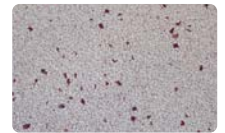

Marmorix®

EXCLUSIVE LINE

Die **flexible** Bodenfliese
für Innen und Außen.

Hellgrau

Cremerfarben

FEUER Marmor (Hellgrau oder Cremerfarben) versetzt mit Heilstein (Halbedelstein) **Jaspis**

Feuer Hellgrau

Feuer Cremerfarben

WASSER Marmor (Hellgrau oder Cremerfarben) versetzt mit Heilstein (Halbedelstein) **Sodalith**

Wasser Hellgrau

Wasser Cremerfarben

LUFT Marmor (Hellgrau oder Cremerfarben) versetzt mit Heilstein (Halbedelstein) **Aventurin**

Luft Hellgrau

Luft Cremerfarben

ERDE Marmor (Hellgrau oder Cremerfarben) versetzt mit Heilstein (Halbedelstein) **Tigerauge**

Erde Hellgrau

Erde Cremerfarben

HOLZ Marmor (Hellgrau oder Cremerfarben) versetzt mit Heilstein (Halbedelstein) **Lignum**

Holz Hellgrau

Holz Cremerfarben

METALL Marmor (Hellgrau oder Cremerfarben) versetzt mit Heilstein (Halbedelstein) **Hämatit**

Metall Hellgrau

Metall Cremerfarben