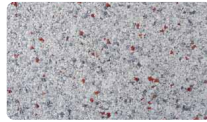

der Körnung 2-4mm **wahlweise in Hellgrau oder Cremefarben.** Versetzt mit Halbedelsteinen, auch als Heilsteine bekannt, erhält dieser einmalige Boden seine Besonderheit.

Die verwendeten Heilsteine werden vom Inhaber persönlich ausgesucht, handverlesen und in einem **schonenden Verfahren in liebevoller Handarbeit** in die Marmorix[®] Exclusiv-Bodenfliesen eingearbeitet. Jede Fliese (50x50cm) ist ein Unikat. So wie das Ambiente bei Ihnen zu Hause.

Auch das Einarbeiten von: Rosenquarz, Carneol und einer Gesteinsmischung ("Edle Vielfalt") sind möglich. Ebenso andere Grundfarben des Marmors können wir anbieten. Fragen Sie uns danach.

MARMORIX[®]-BODEN FEUER

Heilstein Jaspis

Edler hellgrauer Marmor (Körnung 2-4mm) versetzt mit dem Heilstein (Halbedelstein) **Jaspis**

◆ **Jaspis:** Das kräftige Rot des Jaspis wird manchmal durch dunkle Hämatit- oder andere helle Einschlüsse unterbrochen. Das Wort *Jaspis* leitet sich über das lateinische Wort für „gesprenkelter Stein“ ab.

MARMORIX[®]-BODEN WASSER

Heilstein Sodalith

Edler hellgrauer Marmor (Körnung 2-4mm) versetzt mit dem Heilstein (Halbedelstein) **Sodalith**

◆ **Sodalith:** Der Stein kommt in allen Blautönen vor, von einer graublauen bis dunkelblaue Färbung, teilweise mit weißen Einschlüssen.