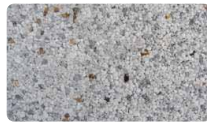

BÖDEN MIT HEILSTEINEN

NEUHEIT

Marmorix®
EXCLUSIVE LINE

Die flexible Bodenfliese für Innen und Außen.

MARMORIX® EXCLUSIVE LINE: BODENBELAG MIT HALBEDELSTEINEN (AUCH HEILSTEINE GENANT)

Herzlichen Dank für Ihr Interesse an unserer **Marmorix® Exclusive Line - 6 neue Bodenbeläge benannt nach den Elementen: Feuer, Wasser, Luft, Erde, Holz, Metall.** Jeder Bodenbelag besteht aus einem hochwertigen italienischen Marmor

der Körnung 2-4mm **wahlweise in Hellgrau oder Cremefarben.** Versetzt mit Halbedelsteinen, auch als Heilsteine bekannt, erhält dieser einmalige Boden seine Besonderheit.

Die verwendeten Heilsteine werden vom Inhaber persönlich ausgesucht, handverlesen und in einem **schonenden Verfahren in liebevoller Handarbeit** in die Marmorix® Exclusiv-Bodenfliesen eingearbeitet. Jede Fliese (50x50cm) ist ein Unikat. So wie das Ambiente bei Ihnen zu Hause.

Auch das Einarbeiten von: Rosenquarz, Carneol und einer Gesteinsmischung ("Edle Vielfalt") sind möglich. Ebenso andere Grundfarben des Marmors können wir anbieten. Fragen Sie uns danach.

MARMORIX®-BODEN FEUER

Edler hellgrauer Marmor (Körnung 2-4mm) versetzt mit dem Heilstein (Halbedelstein) **Jaspis**

◆ **Jaspis:** Das kräftige Rot des Jaspis wird manchmal durch dunkle Hämatit- oder andere helle Einschlüsse unterbrochen. Das Wort *Jaspis* leitet sich über das lateinische Wort für „gesprenkelter Stein“ ab.

MARMORIX®-BODEN WASSER

Edler hellgrauer Marmor (Körnung 2-4mm) versetzt mit dem Heilstein (Halbedelstein) **Sodalith**

◆ **Sodalith:** Der Stein kommt in allen Blautönen vor, von einer graublauen bis dunkelblaue Färbung, teilweise mit weißen Einschlüssen.

MARMORIX®-BODEN LUFT

Edler hellgrauer Marmor (Körnung 2-4mm) versetzt mit dem Heilstein (Halbedelstein) **Aventurin**